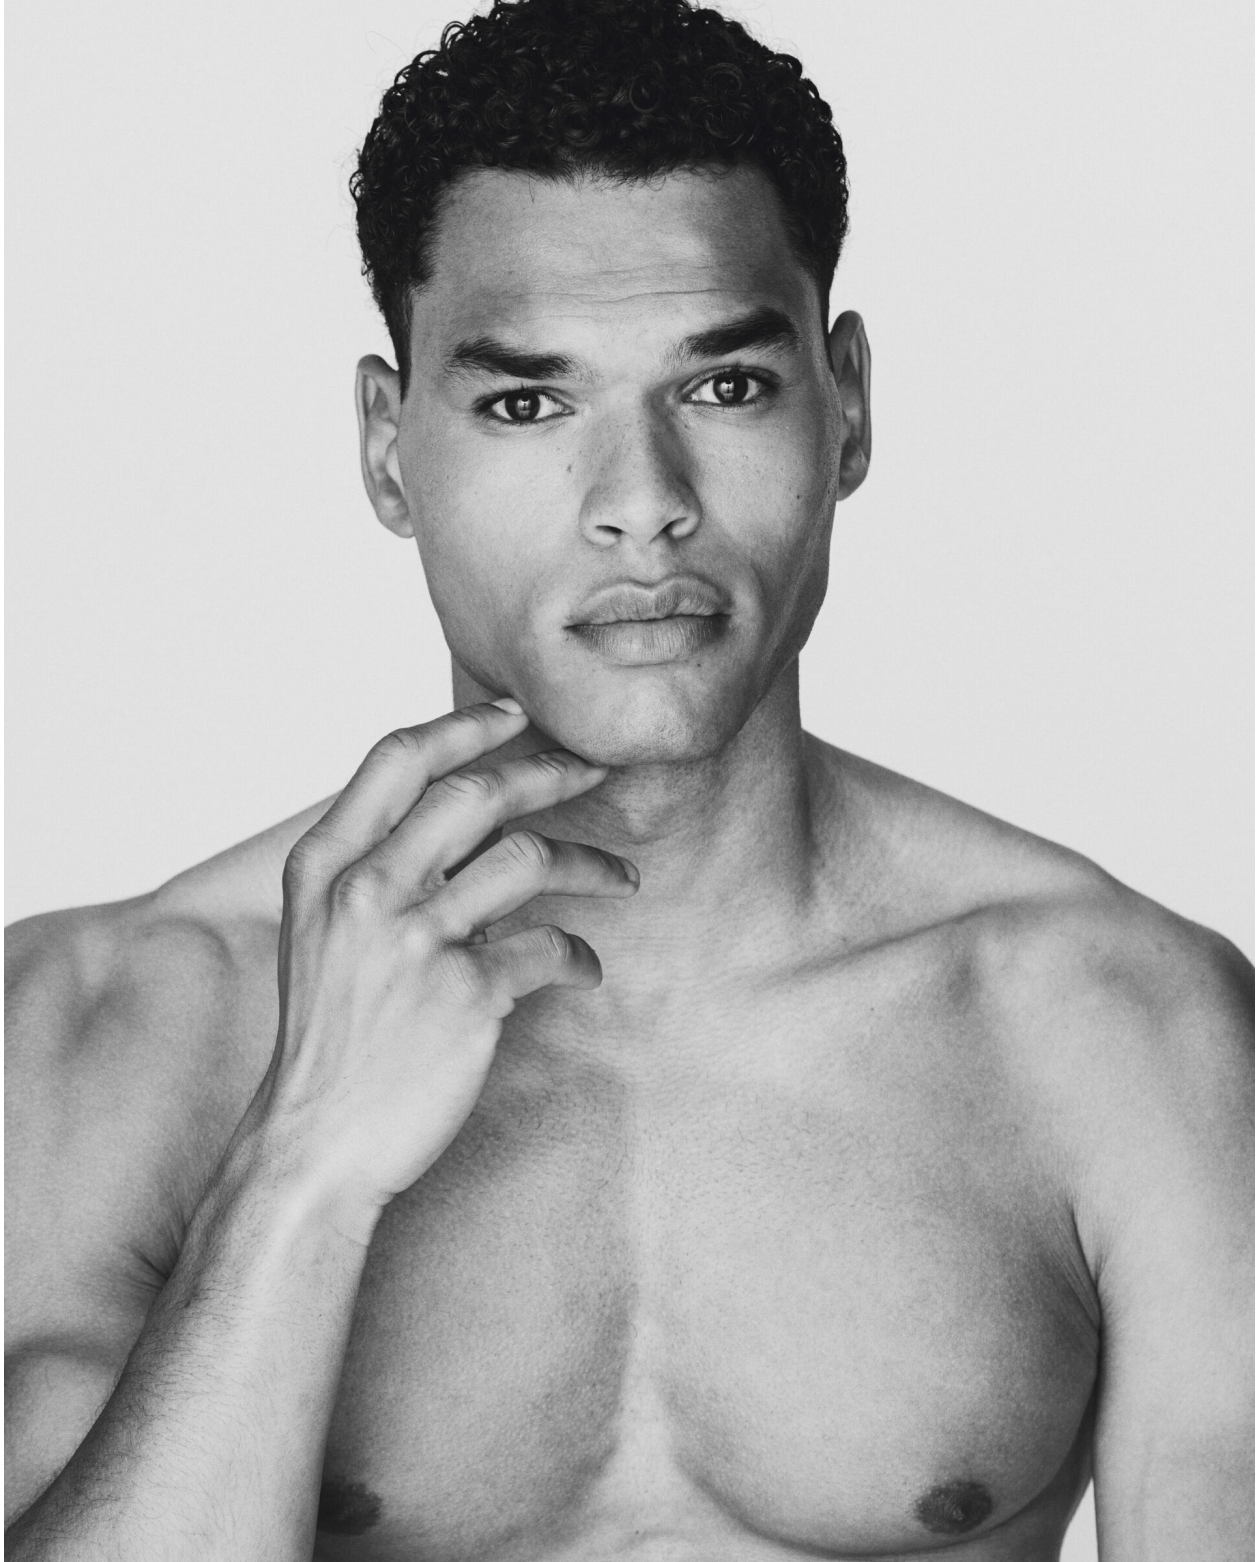

MGM
MODELS

BEAU

height 188 cm · bust 99 cm · waist 75 cm · hips 98 cm
shoes size 43.5 · hair black · eyes brown

BEAU

height 188 cm · bust 99 cm · waist 75 cm · hips 98 cm
shoes size 43.5 · hair black · eyes brown

BEAU

height 188 cm · bust 99 cm · waist 75 cm · hips 98 cm
shoes size 43.5 · hair black · eyes brown

BEAU

height 188 cm · bust 99 cm · waist 75 cm · hips 98 cm
shoes size 43.5 · hair black · eyes brown

BEAU