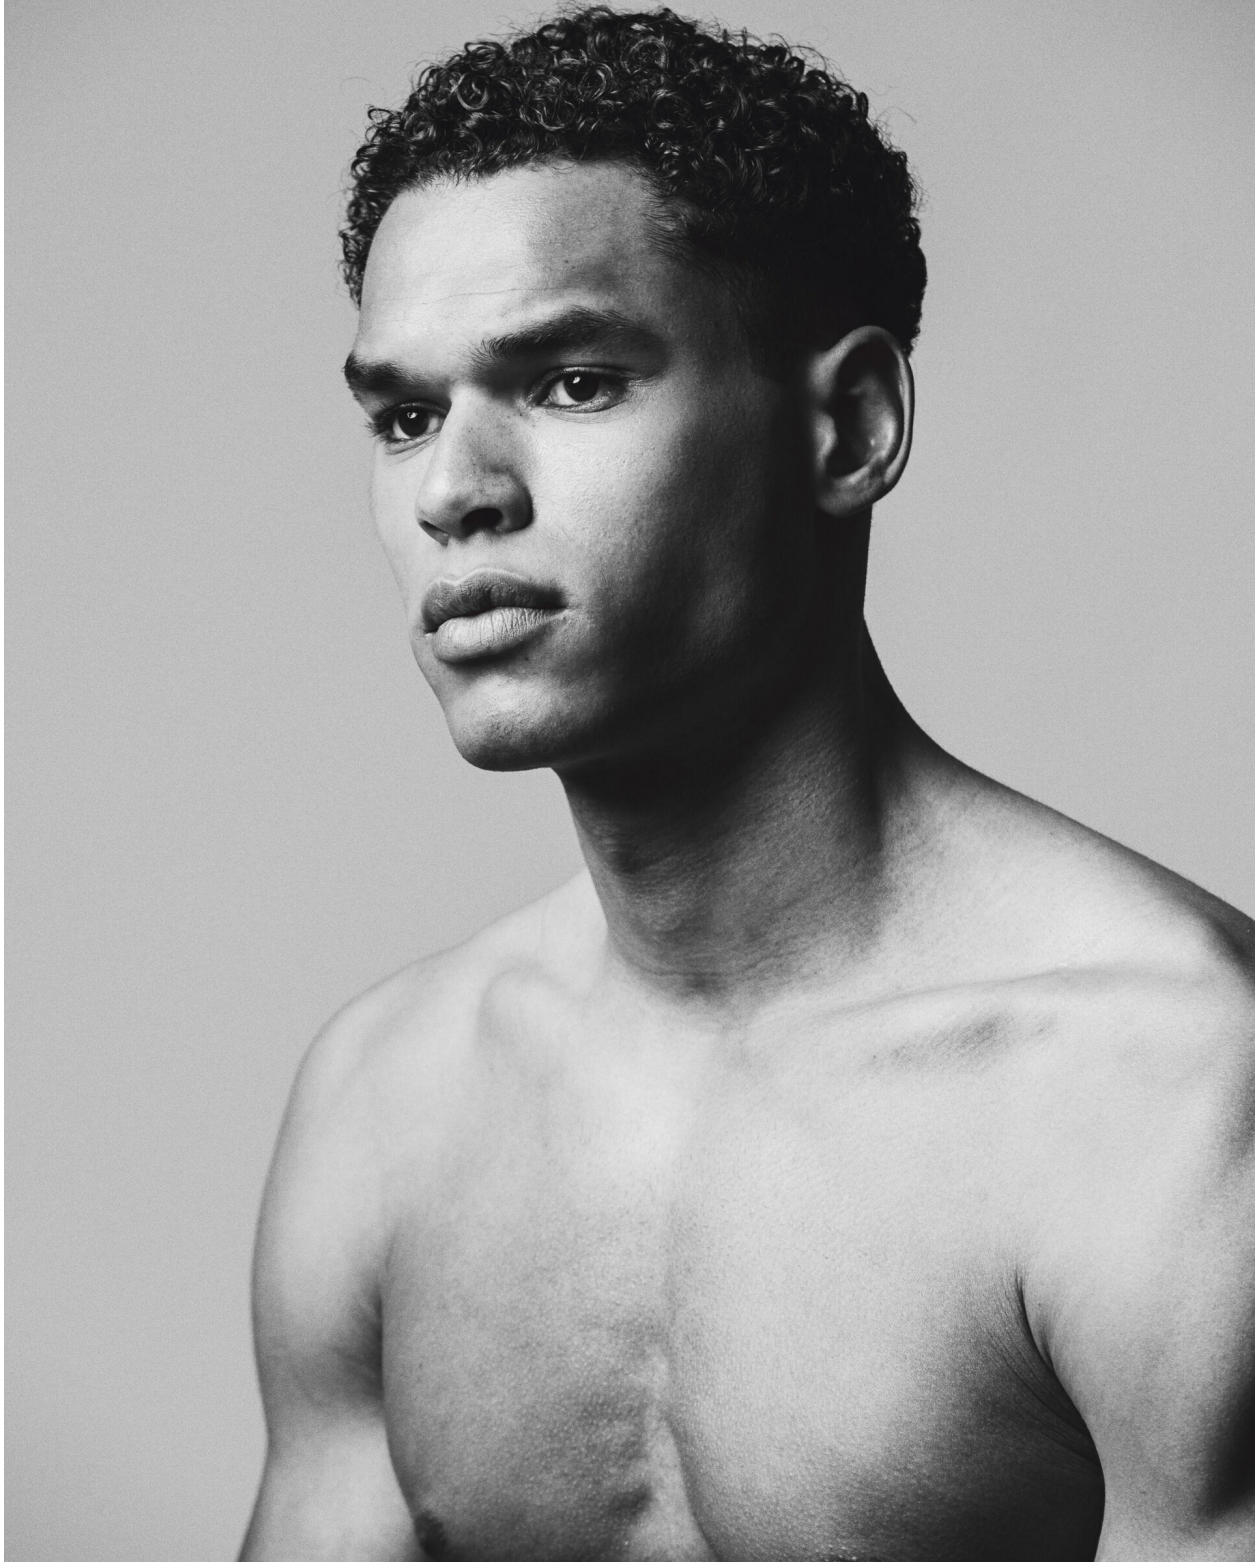

BEAU

height 188 cm · bust 99 cm · waist 75 cm · hips 98 cm
shoes size 43.5 · hair black · eyes brown

BEAU

height 188 cm · bust 99 cm · waist 75 cm · hips 98 cm
shoes size 43.5 · hair black · eyes brown

MGM
MODELS

MGM
MODELS

BEAU

height 188 cm · bust 99 cm · waist 75 cm · hips 98 cm
shoes size 43.5 · hair black · eyes brown

BEAU

height 188 cm · bust 99 cm · waist 75 cm · hips 98 cm
shoes size 43.5 · hair black · eyes brown

BEAU

height 188 cm · bust 99 cm · waist 75 cm · hips 98 cm
shoes size 43.5 · hair black · eyes brown

BEAU

height 188 cm · bust 99 cm · waist 75 cm · hips 98 cm
shoes size 43.5 · hair black · eyes brown

BEAU

height 188 cm · bust 99 cm · waist 75 cm · hips 98 cm
shoes size 43.5 · hair black · eyes brown

BEAU

height 188 cm · bust 99 cm · waist 75 cm · hips 98 cm
shoes size 43.5 · hair black · eyes brown

MGM
MODELS