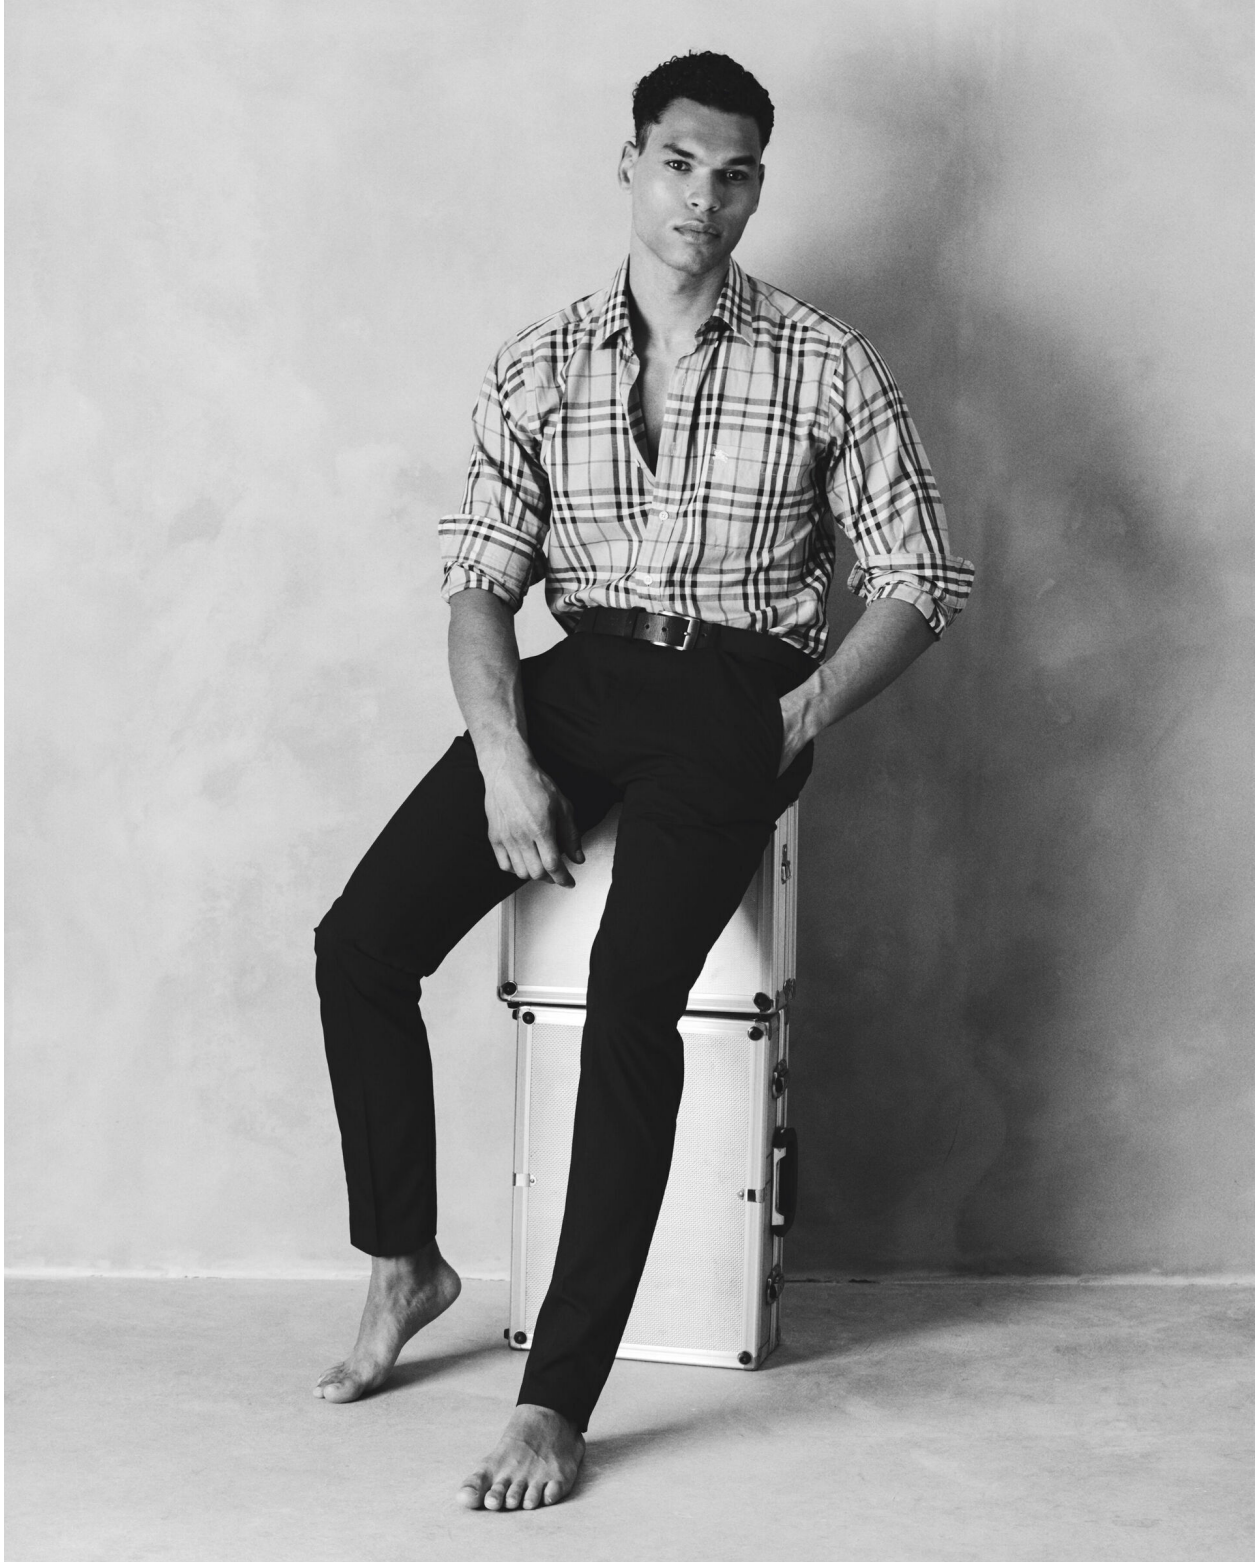

BEAU

height 188 cm · bust 99 cm · waist 75 cm · hips 98 cm
shoes size 43.5 · hair black · eyes brown

BEAU

height 188 cm · bust 99 cm · waist 75 cm · hips 98 cm
shoes size 43.5 · hair black · eyes brown

MGM
MODELS

MGM
MODELS

BEAU

height 188 cm · bust 99 cm · waist 75 cm · hips 98 cm
shoes size 43.5 · hair black · eyes brown

BEAU

height 188 cm · bust 99 cm · waist 75 cm · hips 98 cm
shoes size 43.5 · hair black · eyes brown

BEAU

height 188 cm · bust 99 cm · waist 75 cm · hips 98 cm
shoes size 43.5 · hair black · eyes brown

BEAU

height 188 cm · bust 99 cm · waist 75 cm · hips 98 cm
shoes size 43.5 · hair black · eyes brown

BEAU