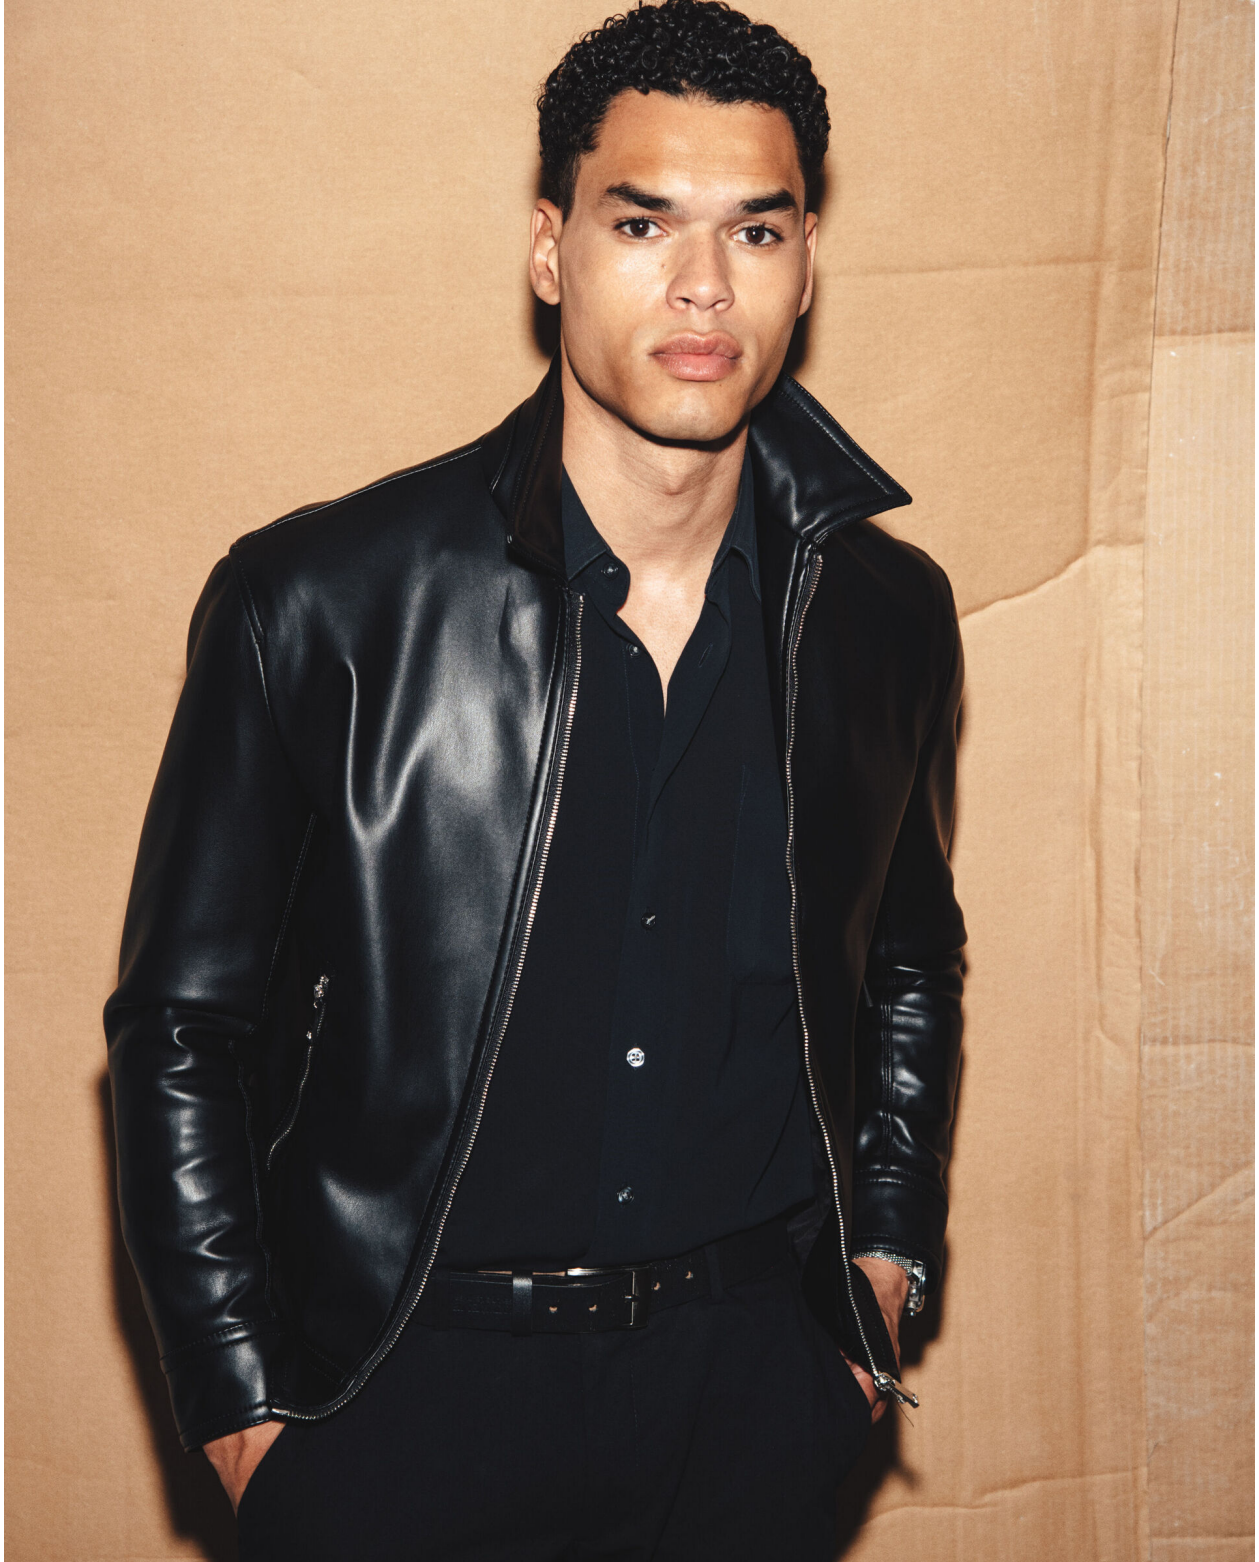

BEAU

height 188 cm · bust 99 cm · waist 75 cm · hips 98 cm
shoes size 43.5 · hair black · eyes brown

BEAU

height 188 cm · bust 99 cm · waist 75 cm · hips 98 cm
shoes size 43.5 · hair black · eyes brown

MGM
MODELS

MGM
MODELS

BEAU

height 188 cm · bust 99 cm · waist 75 cm · hips 98 cm
shoes size 43.5 · hair black · eyes brown

BEAU

height 188 cm · bust 99 cm · waist 75 cm · hips 98 cm
shoes size 43.5 · hair black · eyes brown

BEAU

height 188 cm · bust 99 cm · waist 75 cm · hips 98 cm
shoes size 43.5 · hair black · eyes brown

BEAU

height 188 cm · bust 99 cm · waist 75 cm · hips 98 cm
shoes size 43.5 · hair black · eyes brown

BEAU