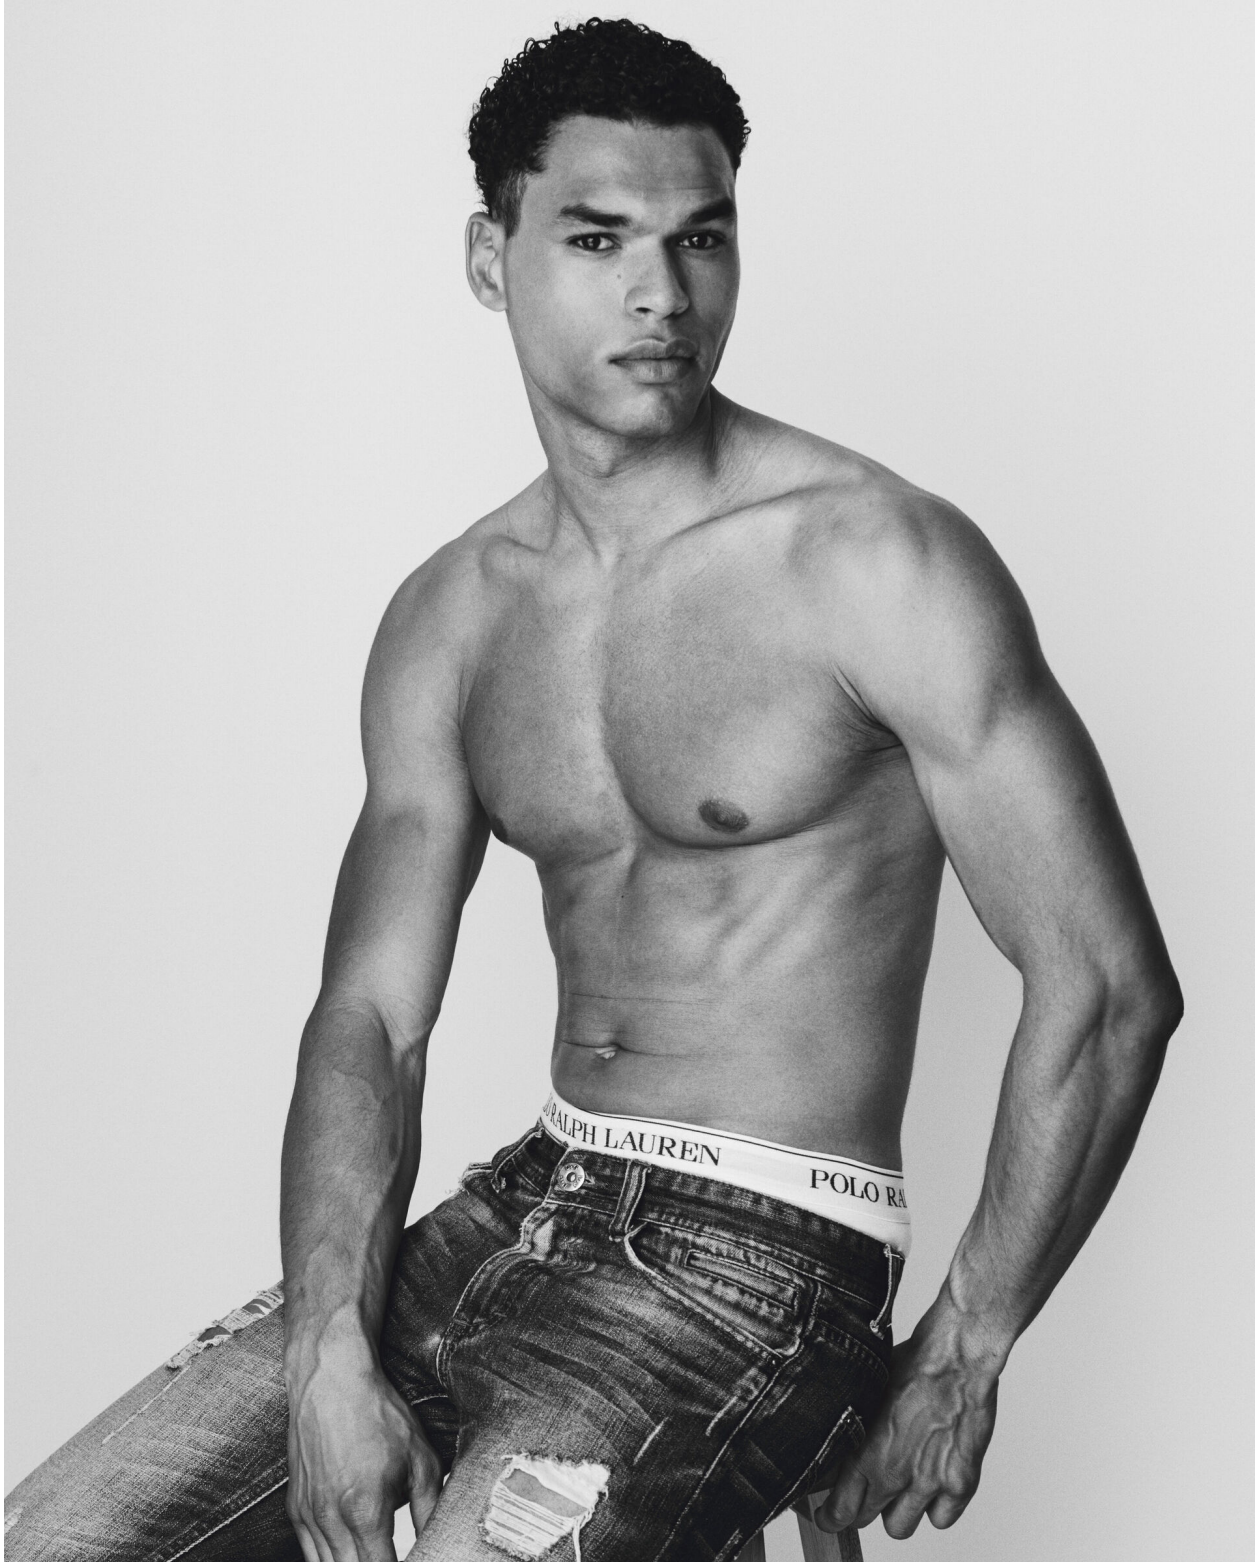

BEAU

height 188 cm · bust 99 cm · waist 75 cm · hips 98 cm
shoes size 43.5 · hair black · eyes brown